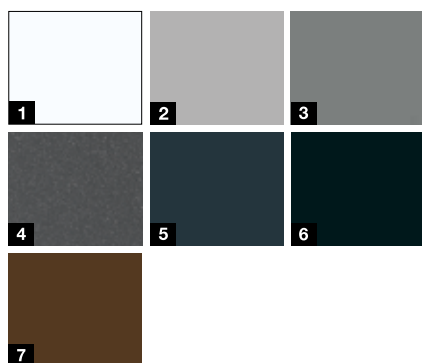

## Colors promocionals\*\*\*

(sense increment de preu)

- 1 Blanc trànsit RAL 9016
- 2 Alumini blanc RAL 9006
- 3 Alumini gris RAL 9007
- 4 Alumini gris CH 907
- 5 Antracita metàl·lic CH 703
- 6 Gris antracita RAL 7016
- 7 Negre intens RAL 9005
- 8 Marró terra RAL 8028

## Colors promocionals\*\*\*

(sense increment de preu)

- 1 Blanc trànsit RAL 9016 mat
- 2 Alumini blanc RAL 9006
- 3 Alumini gris CH 907
- 4 Antracita metàl·lic CH 703
- 5 Gris antracita RAL 7016
- 6 Negre intens RAL 9005
- 7 Marró terra RAL 8028

### Colors promocionals\*\*\*

(sense increment de preu)

- 1 Blanc trànsit RAL 9016
- 2 Gris antracita RAL 7016
- 3 Marró terra RAL 8028
- 4 Antracita metàl·lic CH 703